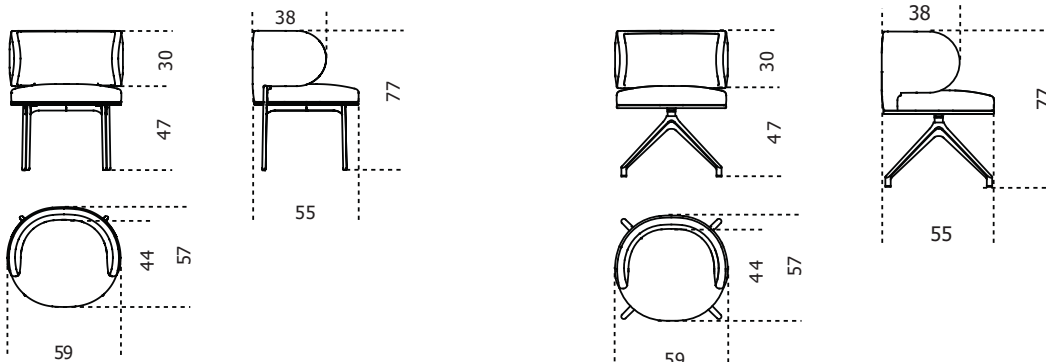

Cm (L x W x H)
59 x 57 x 77

Inches (L x W x H)
23¼ x 22½ x 30½

Versione girevole
Swivel version

Finishings

Metal

Warm Grey

Leather Cat.L1

Fard anthracite
2379